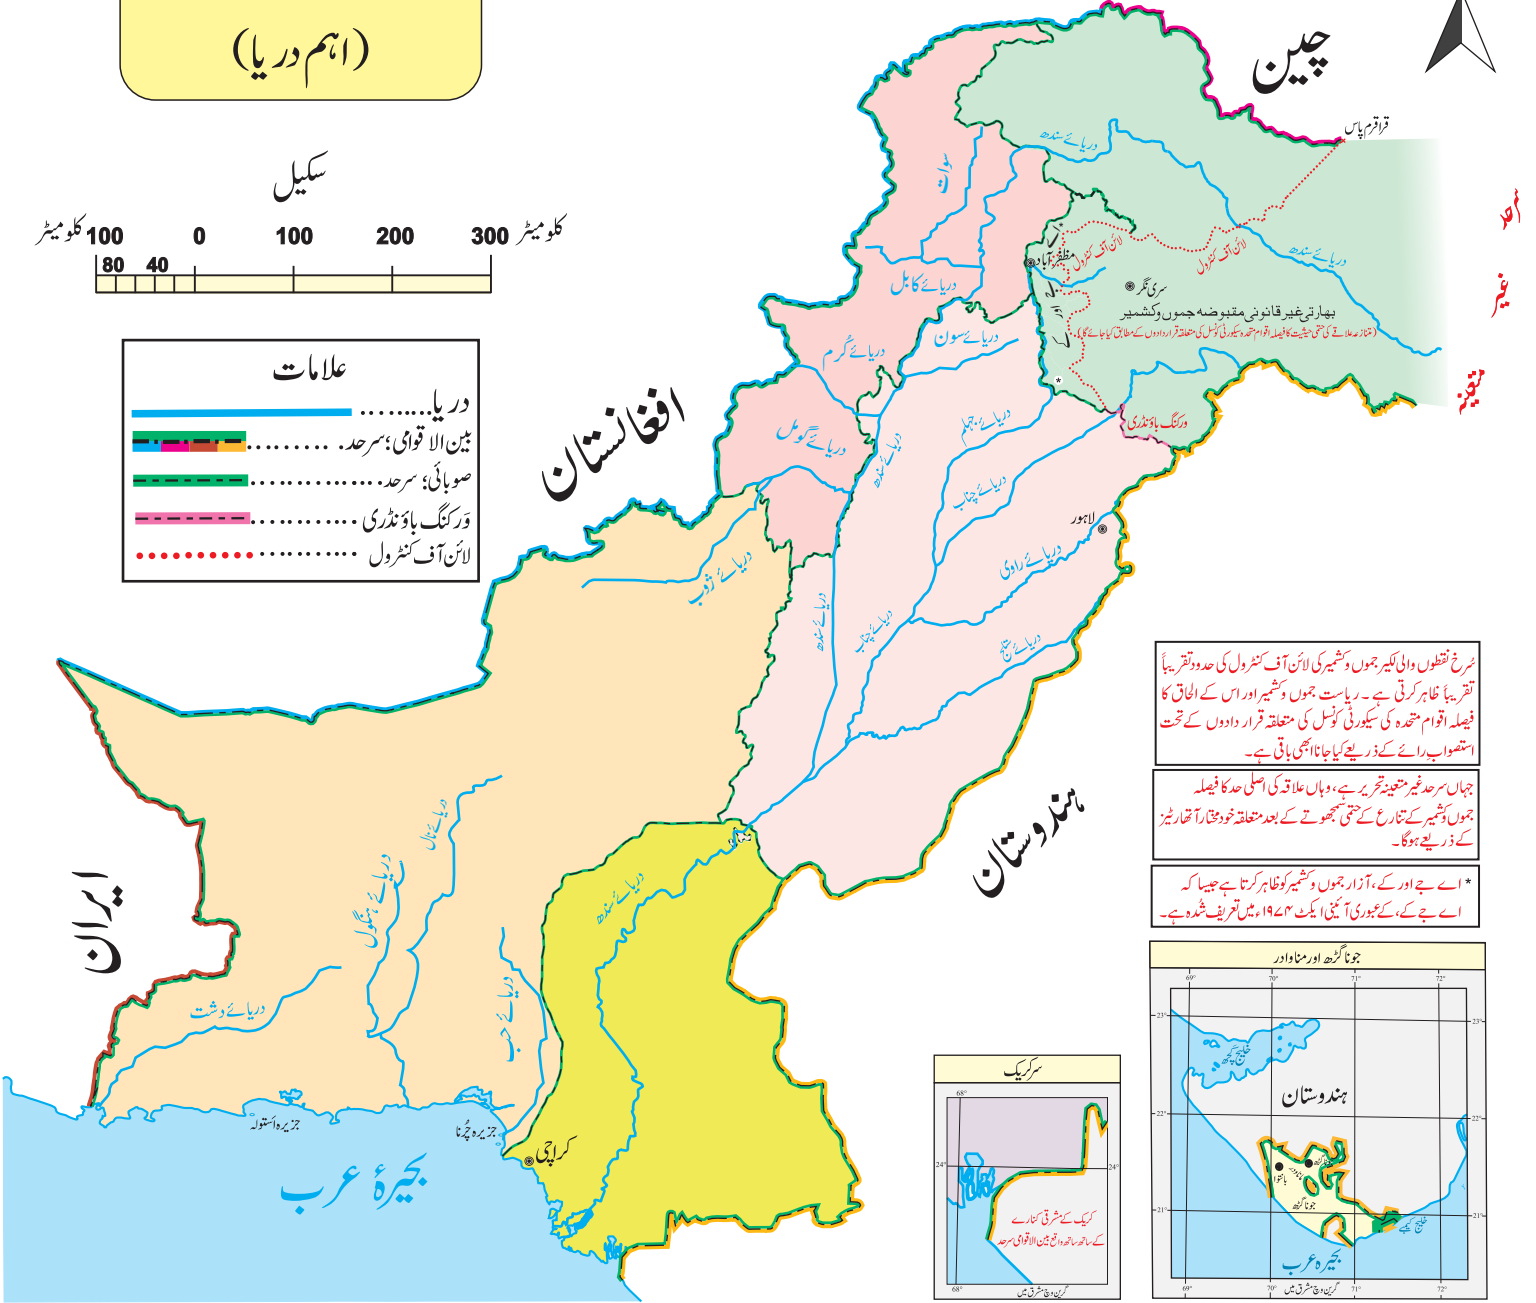

# پاکستان (اہم دریا)

سکیل

علامات

- ..... دریا
- ..... بین الاقوامی سرحد
- ..... صوبائی سرحد
- ..... ورکنگ باؤنڈری
- ..... لائن آف کنٹرول

شرح نقوش والی کلیہ جہوں و شمیر کی لائن آف کنٹرول کی حدود تقریباً تقریباً ظاہر کرتی ہے۔ ریاست جہوں و شمیر اور اس کے الحاق کا فیصلہ اقوام متحدہ کی سیکورٹی کونسل کی متعلقہ قرار دادوں کے تحت استصواب رائے کے ذریعے کیا جانا باقی ہے۔

جہاں سرحد غیر متعین تحریر ہے، وہاں علاقہ کی اصلی حد کا فیصلہ جہوں و شمیر کے تنازع کے حتمی سمجھوتے کے بعد متعلقہ خود مختار آختاریز کے ذریعے ہوگا۔

\* اسے اور کے، آزار جہوں و شمیر کو ظاہر کرتا ہے جیسا کہ اسے کے، کے عبوری آئینی ایکٹ ۱۹۷۳ء میں تعریف شدہ ہے۔