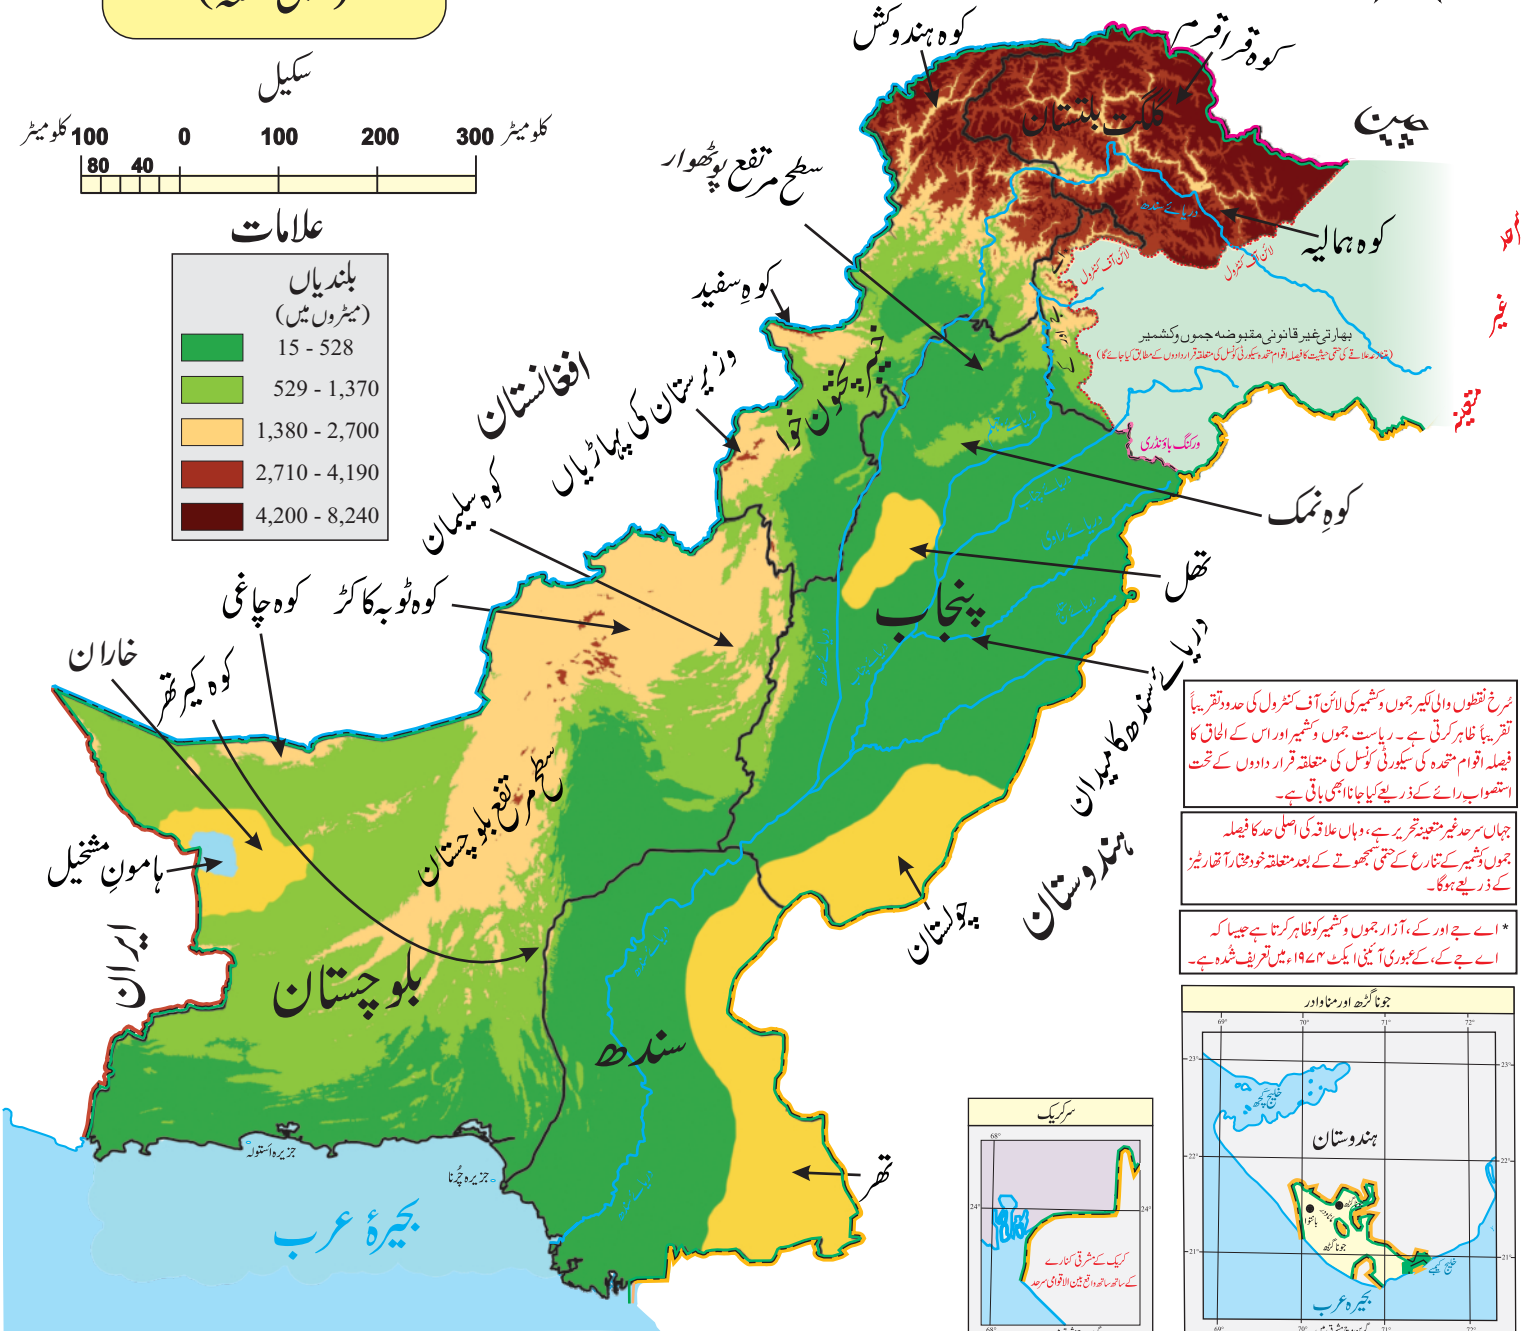

پاکستان (طبعی نقشہ)

علامات

بلندیاں (میٹروں میں)	Range
15 - 528	15 - 528
529 - 1,370	529 - 1,370
1,380 - 2,700	1,380 - 2,700
2,710 - 4,190	2,710 - 4,190
4,200 - 8,240	4,200 - 8,240

شرح نقشوں والی کثیر جموں و کشمیر کی لائن آف کنٹرول کی حدود تقریباً تقریباً ظاہر کرتی ہے۔ ریاست جموں و کشمیر اور اس کے اہل حق کا فیصلہ اقوام متحدہ کی سیکورٹی کونسل کی متعلقہ قراردادوں کے تحت استصواب رائے کے ذریعے لیا جانا باقی ہے۔

جہاں سرحد غیر متعین نظر ہے، وہاں علاقہ کی اصلی حد کا فیصلہ جموں و کشمیر کے تاریخ کے حتمی سمجھوتے کے بعد متعلقہ خود مختار آٹھ ریٹرز کے ذریعے ہوگا۔

* اے سے اور کے، آزار جموں و کشمیر کو ظاہر کرتا ہے جیسا کہ اے سے کے، کے جموں و کشمیر آئیٹن ایکٹ ۱۹۷۳ء میں تعریف شدہ ہے۔