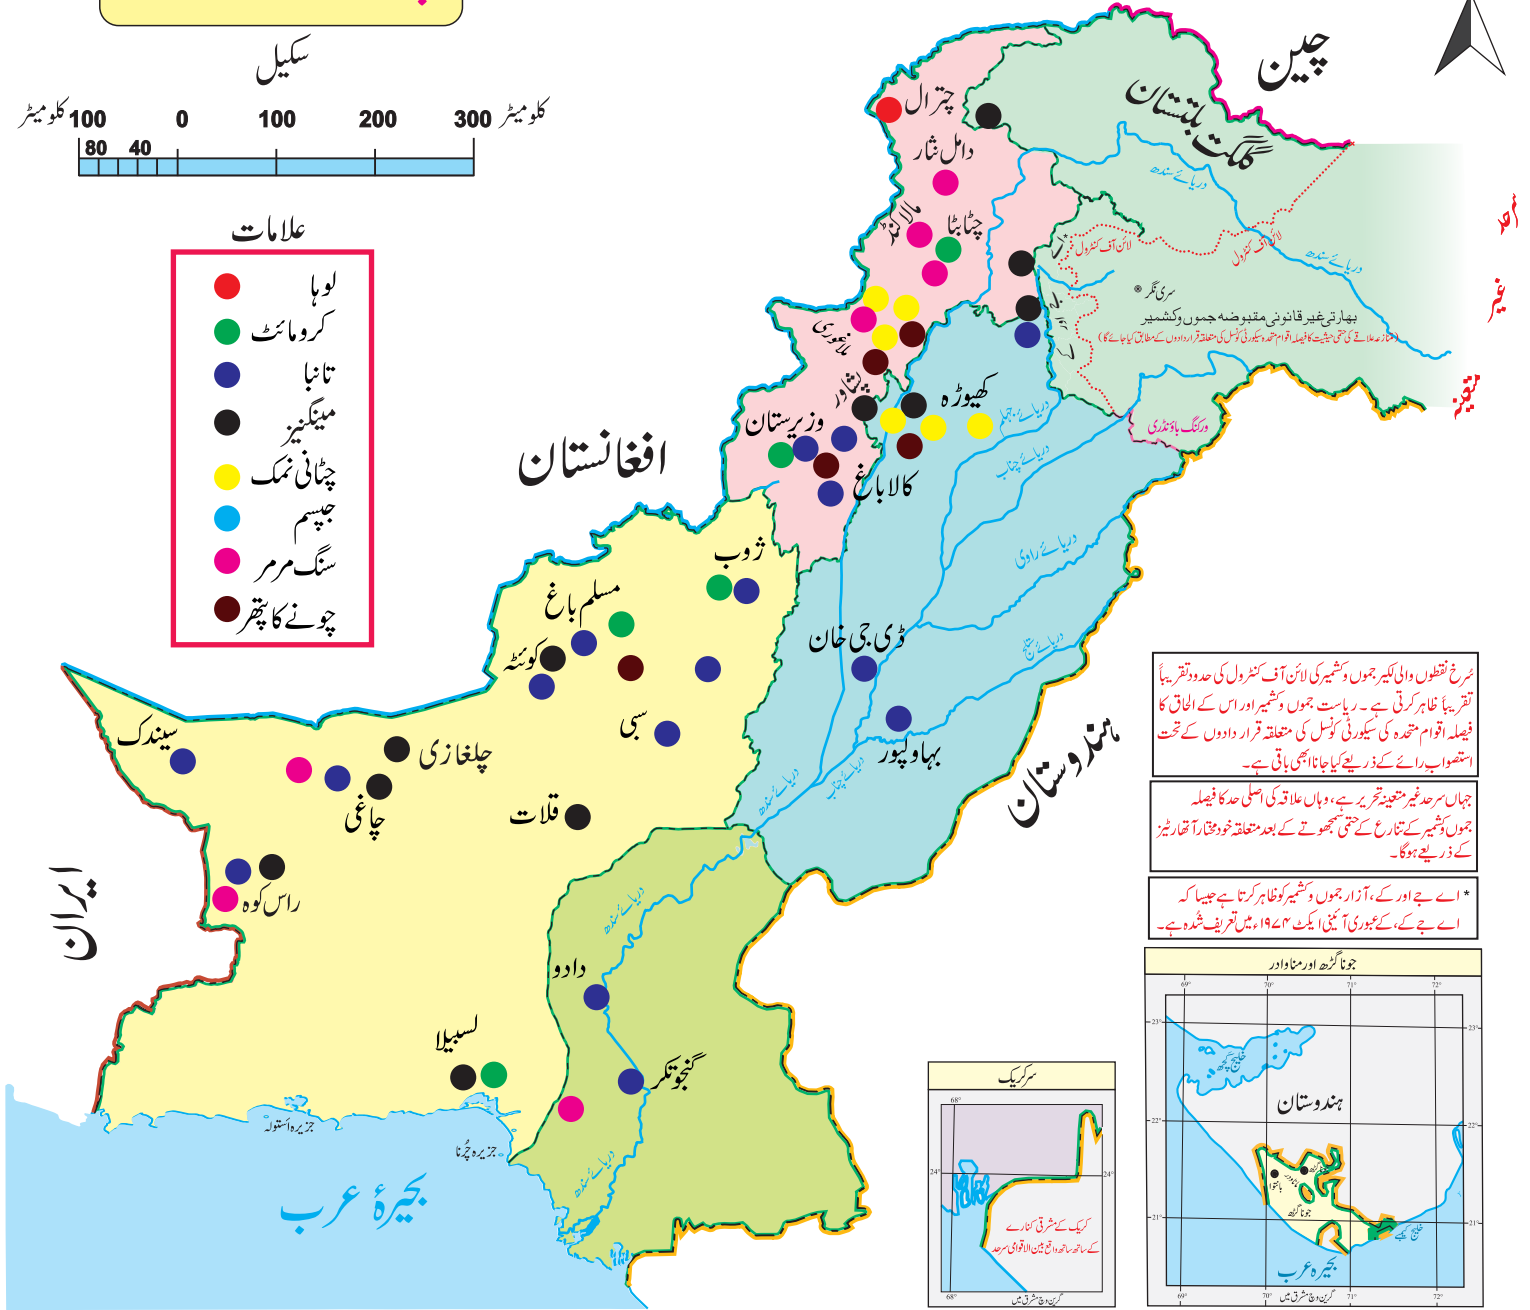

شمال

انڈیا

بنگلہ دیش

میانمار

ویتنام

کیمبوڈیا

لاوس

تھائی لینڈ

ملائیشیا

سنگاپور

چین

پاکستان

افغانستان

ایران

عرب

پاکستان کی معدنیات

سکیل

علامات

- لوہا
- کرومانٹ
- تانبا
- مینیکیز
- چٹانی نمک
- چسپم
- سنگ مرمر
- چونے کا پتھر

شرح نقشوں والی کثیر جموں و کشمیر کی این آف کنٹرول کی حدود تقریباً تقریباً ظاہر کرتی ہے۔ ریاست جموں و کشمیر اور اس کے الحاق کا فیصلہ اقوام متحدہ کی سیکورٹی کونسل کی متعلقہ قراردادوں کے تحت استنباب رائے کے ذریعے کیا جانا باقی ہے۔

جہاں سرحد غیر متعین تر ہے، وہاں علاقہ کی اصلی حد کا فیصلہ جموں و کشمیر کے تنازع کے حتمی سمجھوتے کے بعد متعلقہ خود مختار آختار ٹریڈ کے ذریعے ہوگا۔

* اسے اور کے، آزار جموں و کشمیر کو ظاہر کرتا ہے جیسا کہ اسے کے، کے عبوری آئینی ایکٹ ۱۹۷۳ء میں تعریف شدہ ہے۔