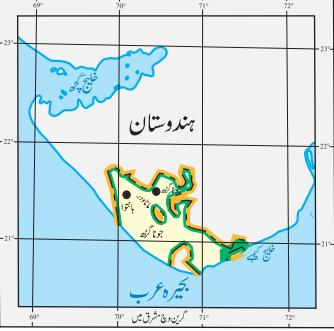

شرح نقشوں والی کثیر جموں و کشمیر کی این آف کنٹرول کی حدود تقریباً تقریباً ظاہر کرتی ہے۔ ریاست جموں و کشمیر اور اس کے الحاق کا فیصلہ اقوام متحدہ کی سیکورٹی کونسل کی متعلقہ قراردادوں کے تحت استنباب رائے کے ذریعے کیا جانا باقی ہے۔

جہاں سرحد غیر متعین تر ہے، وہاں علاقہ کی اصلی حد کا فیصلہ جموں و کشمیر کے تنازع کے حتمی سمجھوتے کے بعد متعلقہ خود مختار آختار ٹریڈ کے ذریعے ہوگا۔

* اسے اور کے، آزار جموں و کشمیر کو ظاہر کرتا ہے جیسا کہ اسے کے، کے عبوری آئینی ایکٹ ۱۹۷۳ء میں تعریف شدہ ہے۔

جوٹا گڑھ اور منا واد