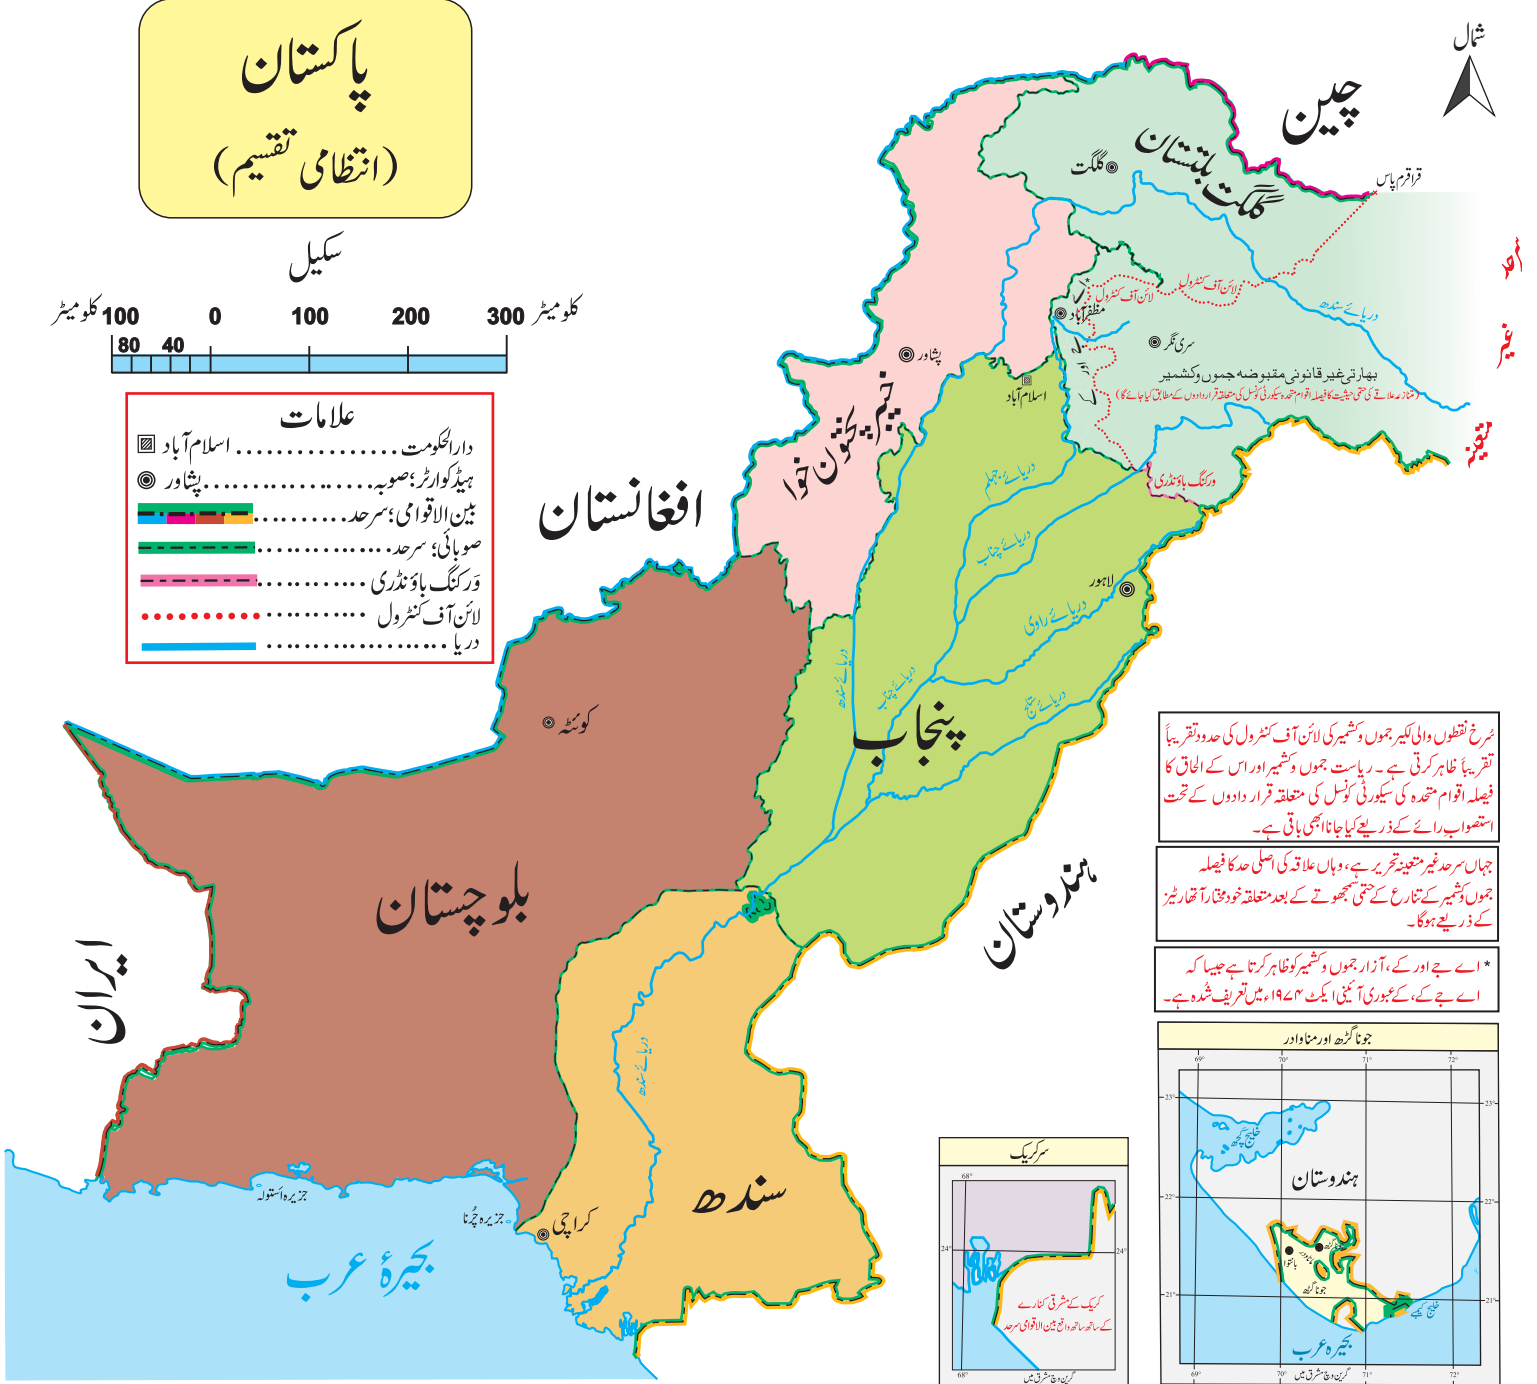

پاکستان (انتظامی تقسیم)

سکیل

علامات

- دارالحکومت اسلام آباد
- ہیڈ کوارٹر؛ صوبہ پشاور
- بین الاقوامی؛ سرحد بین الاقوامی؛ سرحد
- صوبائی؛ سرحد صوبائی؛ سرحد
- ورکنگ باؤنڈری ورکنگ باؤنڈری
- لائن آف کنٹرول لائن آف کنٹرول
- دریا دریا

شرح نقطوں والی لکیر جموں و کشمیر کی لائن آف کنٹرول کی حدود تقریباً تقریباً ظاہر کرتی ہے۔ ریاست جموں و کشمیر اور اس کے اٹاق کا فیصلہ اقوام متحدہ کی سیکورٹی کونسل کی متعلقہ قراردادوں کے تحت استصواب رائے کے ذریعے کیا جانا باقی ہے۔

جہاں سرحد غیر متعین تحریر ہے، وہاں علاقہ کی اصلی حد کا فیصلہ جموں و کشمیر کے تنازع کے نتیجے میں جھوٹے کے بعد متعلقہ خود مختار اختار نیز کے ذریعے ہوگا۔

* اے بے اور کے، آزار جموں و کشمیر کو ظاہر کرتا ہے جیسا کہ اے بے کے، کے عبوری آئینی ایکٹ ۱۹۷۳ء میں تعریف شدہ ہے۔